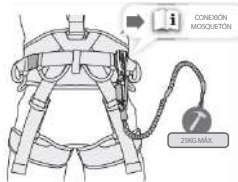

MUÑEQUERA PORTA HERRAMIENTAS 75CM

Código: 41503127

ACCESORIOS

USO 1

MOSQUETÓN

USO 2

ANILLO ELASTICADO

! IMPORTANTE

Sólo está permitido el uso de este producto para la carga de herramientas.

Medidas

75cm de largo hasta 115cm (estirado)
20mm de ancho

Descripción

Es un accesorio perfecto para asegurar herramientas frente a caídas de una manera flexible y práctica. La cinta puede estirarse hasta 115 cm, ofrece un margen suficiente para trabajar cómodamente. El mosquetón ubicado en el extremo puede fijarse fácilmente al arnés del usuario. Posee una capacidad máxima de carga de 25 kg, por lo que es adecuada para herramientas medianas y otras de mayor tamaño y peso.

Peso

64gr

Capacidad testeada

Resistencia de hasta 25kg

Material y componentes

Fabricada en poliéster de alta resistencia.
Largo 50 cm.
Mosquetón de aluminio.
Pasador de plástico.

Certificación

Ensayado bajo estándar internacional ANSI 121-2018.