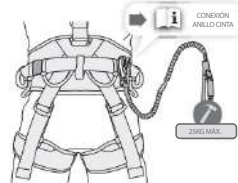

MUÑEQUERA PORTA HERRAMIENTAS 75CM

Código: 41503127

ACCESORIOS

USO 1

MOSQUETÓN

USO 2

ANILLO ELASTICADO

! IMPORTANTE

Sólo está permitido el uso de este producto para la carga de herramientas.

Medidas

75cm de largo hasta 115cm (estirado)
20mm de ancho

Descripción

Es un accesorio perfecto para asegurar herramientas frente a caídas de una manera flexible y práctica. La cinta puede estirarse hasta 115 cm, ofrece un margen suficiente para trabajar cómodamente. El mosquetón ubicado en el extremo puede fijarse fácilmente al arnés del usuario. Posee una capacidad máxima de carga de 25 kg, por lo que es adecuada para herramientas medianas y otras de mayor tamaño y peso.

Peso

64gr

Capacidad testeada

Resistencia de hasta 25kg

Material y componentes

Fabricada en poliéster de alta resistencia.
Largo 50 cm.
Mosquetón de aluminio.
Pasador de plástico.

Certificación

Ensayado bajo estándar internacional ANSI 121-2018.