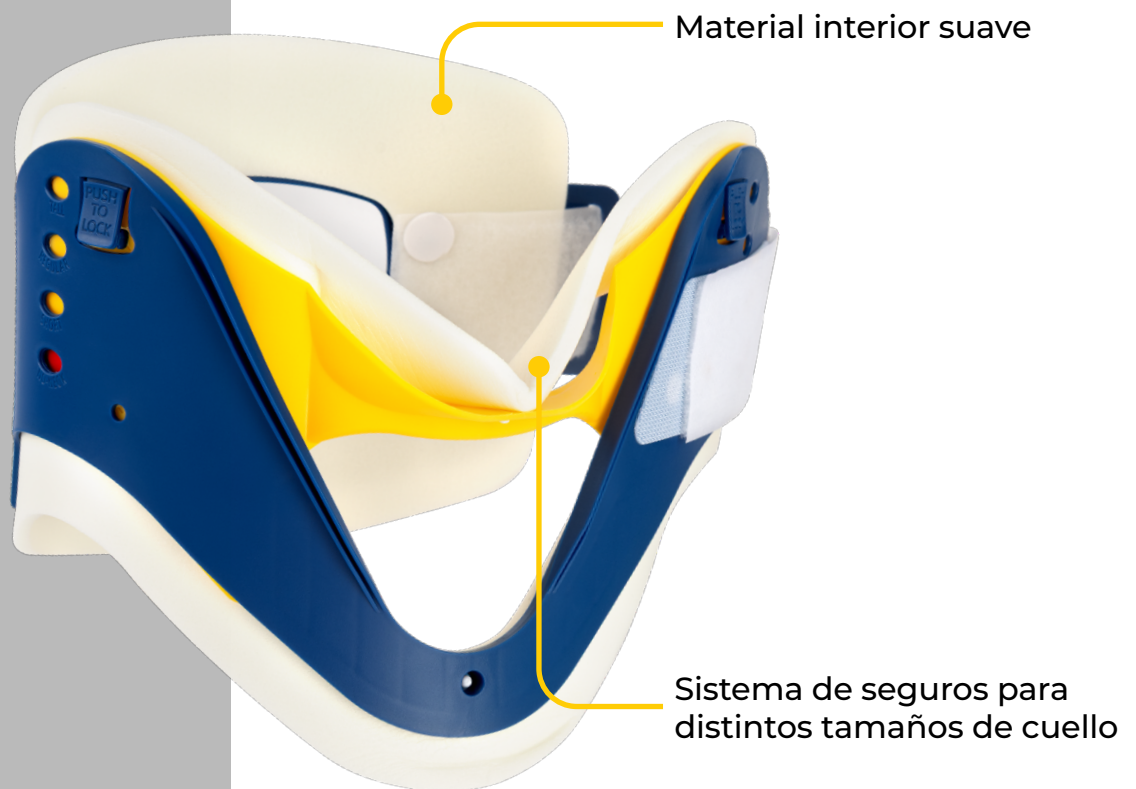

BUNKER®

OTROS EPP

Collar cervical ajustable para inmovilización de cuello en situaciones de emergencia y rescate.

COLLAR DE RESCATE

ALTA
RESISTENCIA

ALTA
DURABILIDAD

4 posiciones de regulación.

- Collar cervical fácil y rápido de usar
- Fabricado sin látex
- Compatible con rayos x, resonancias magnéticas y tomografías computacionales

COLORES

AMARILLO / AZUL